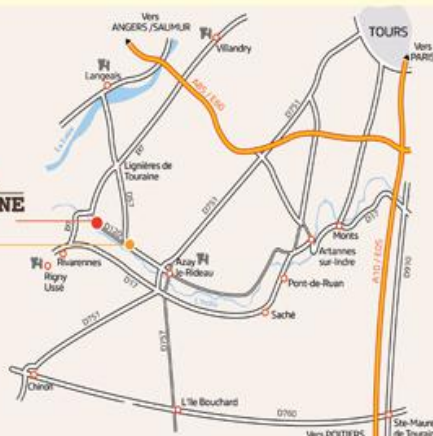

MUSEE MAURICE DUFRESNE

Patrimoine industriel et auto mécanique

Etabli autour d'un ancien moulin à eau encore en fonctionnement, le MUSEE MAURICE DUFRESNE abrite une impressionnante collection de plus de 3000 pièces rares et restaurées du patrimoine industriel et auto mécanique, composée d'autos, motos, bicyclettes, locomotives, tracteurs, camions, avions, armes, objets insolites, affiches vintage, jouets, calèches ... et même d'une guillotine!

Septembre à octobre de 9h30 à 18h00

Accès :

- À 6 kms d'Azay-le-Rideau
- À 12 kms de Villandry
- À 32 kms de Tours

Coordonnées GPS :

- N 47° 16'35,6 - E 0° 24'6,31

MUSEE DUFRESNE

- À la sortie d'Azay-le-Rideau prendre la direction Rivarennès-Bréhémont
- At the exit of the city Azay-le-Rideau turn Rivarennès-Bréhémont